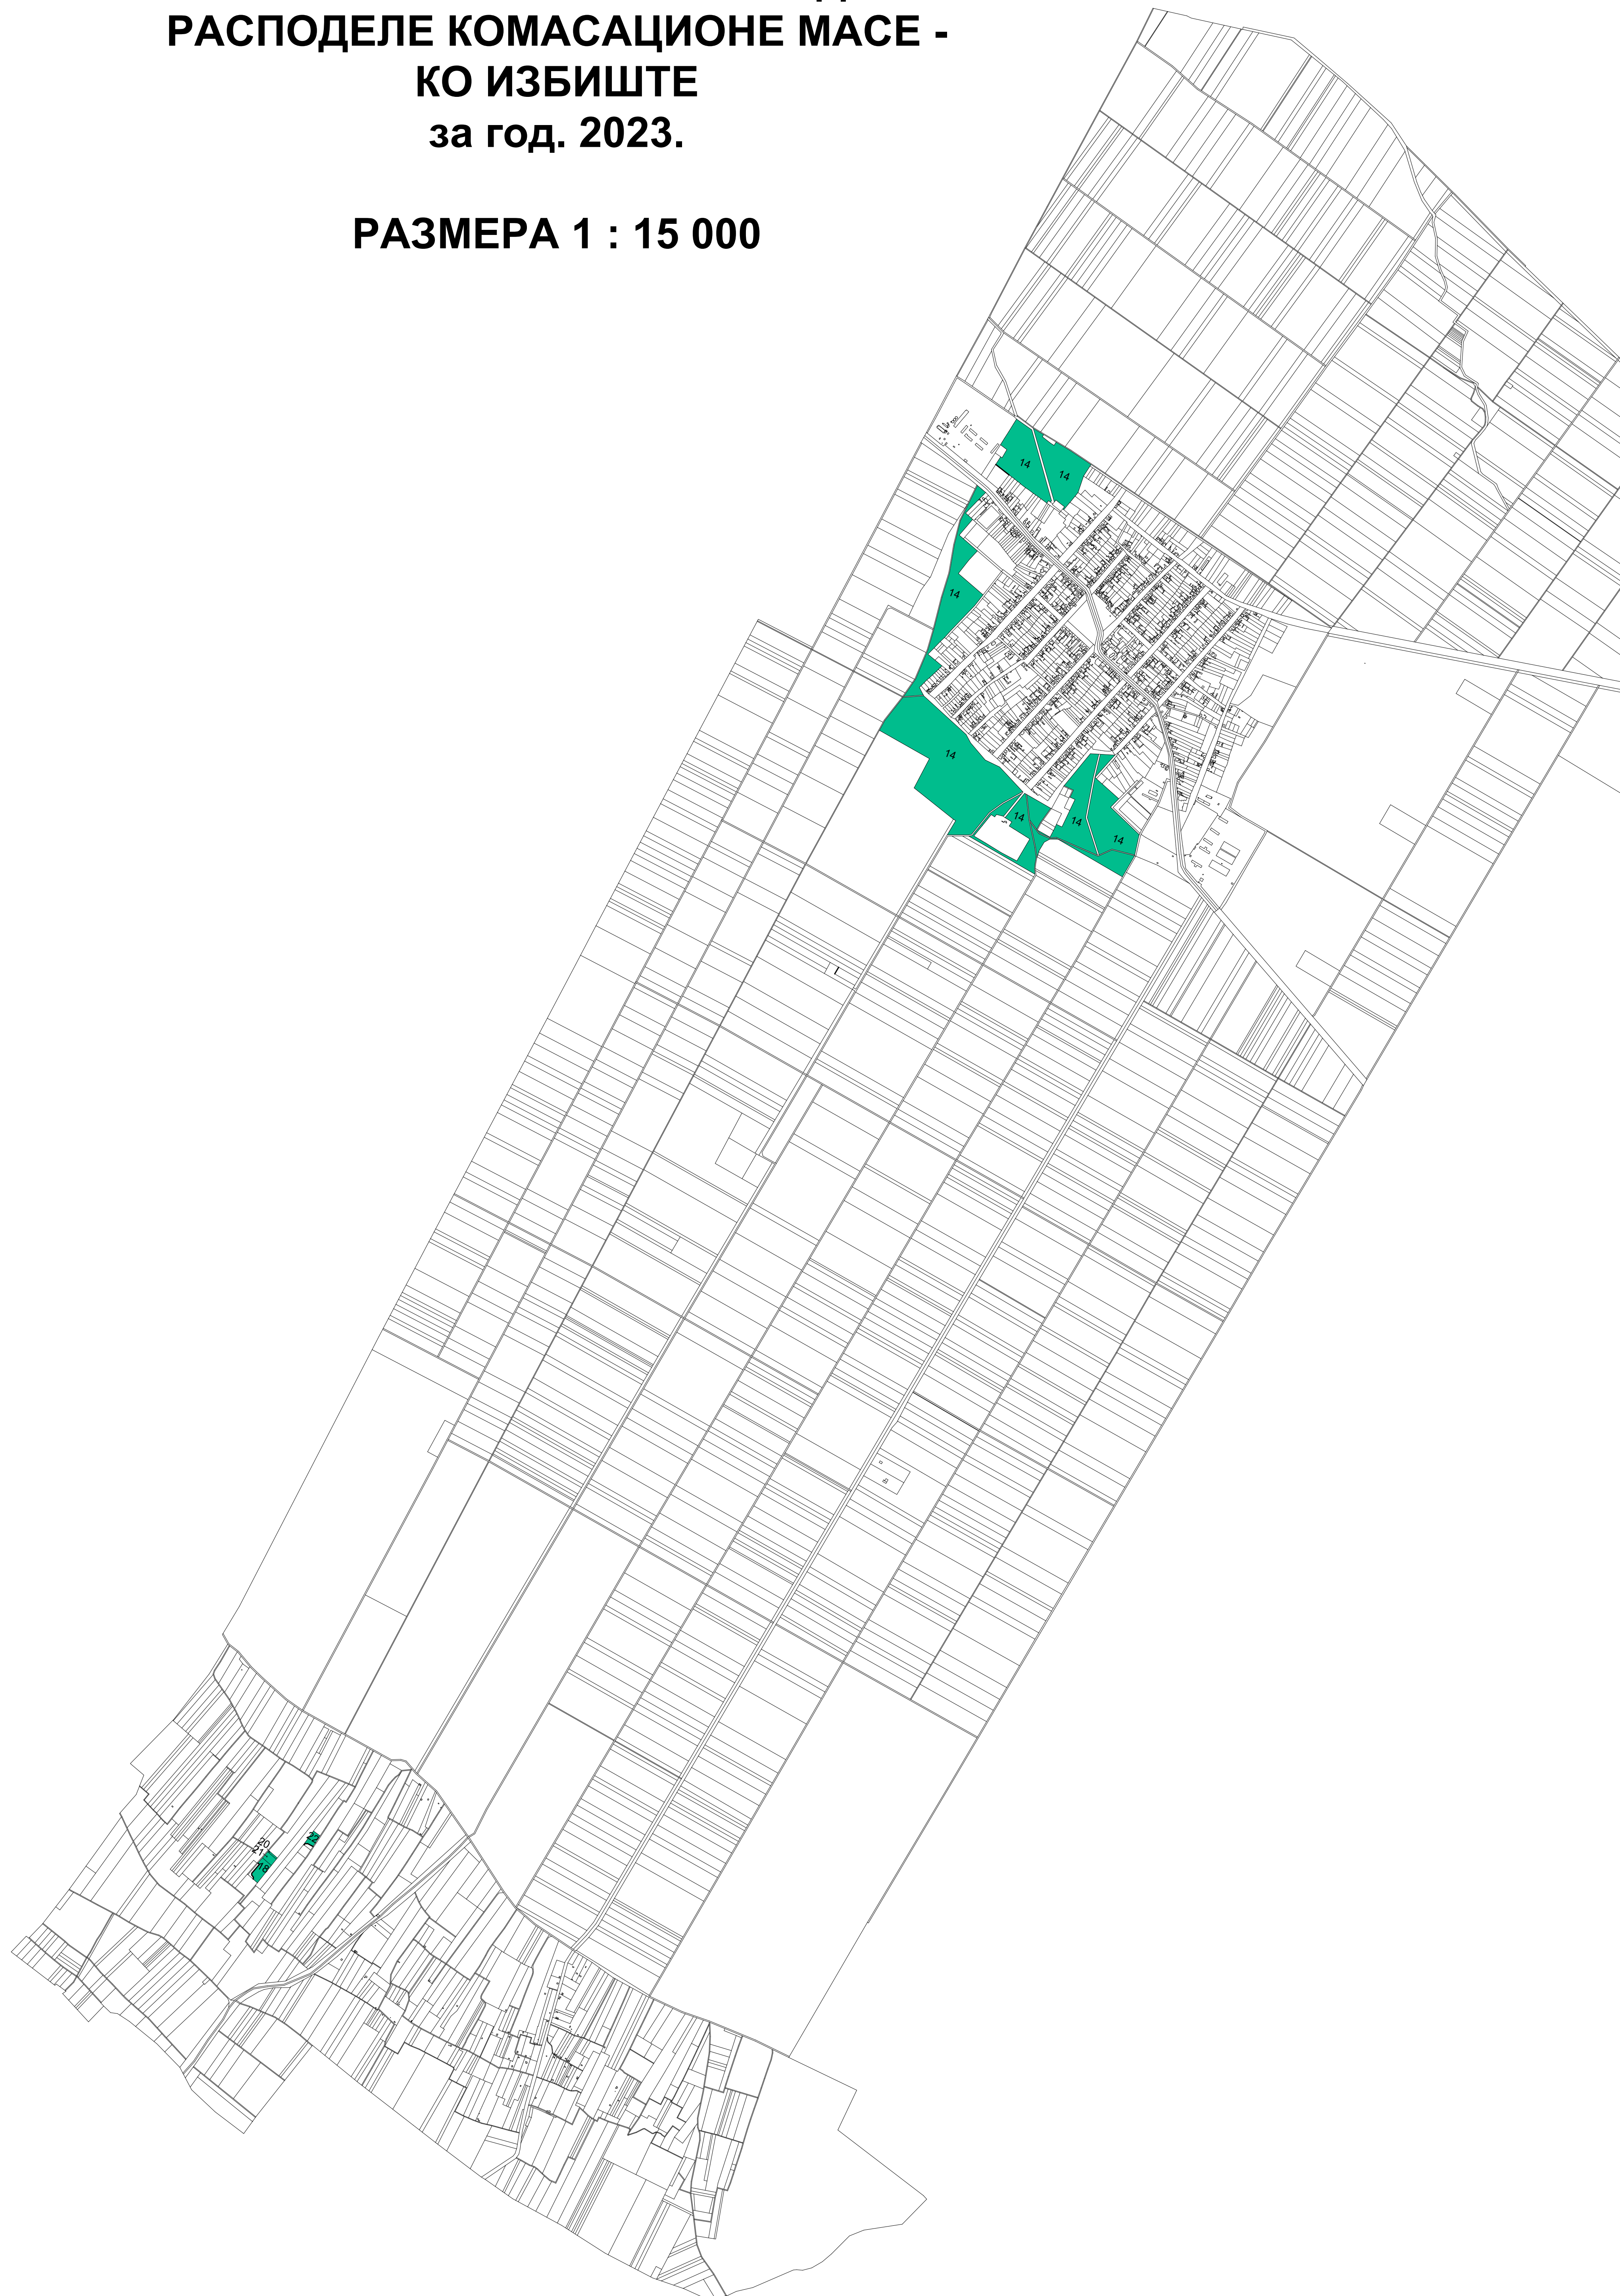

**РАСПОРЕД ЈЕДИНИЦА НАДМЕТАЊА - III КРУГ
НА КАРТИ НОВИХ КАТАСТАРСКИХ ПАРЦЕЛА
- НАКОН УСВОЈЕНЕ КАРТЕ ПРЕДЛОГА
РАСПОДЕЛЕ КОМАСАЦИОНЕ МАСЕ -
КО ИЗБИШТЕ
за год. 2023.**

РАЗМЕРА 1 : 15 000

ЛЕГЕНДА

-  ЈЕДИНИЦЕ НАДМЕТАЊА
-  ОСТАЛЕ КАТ. ПАРЦЕЛЕ